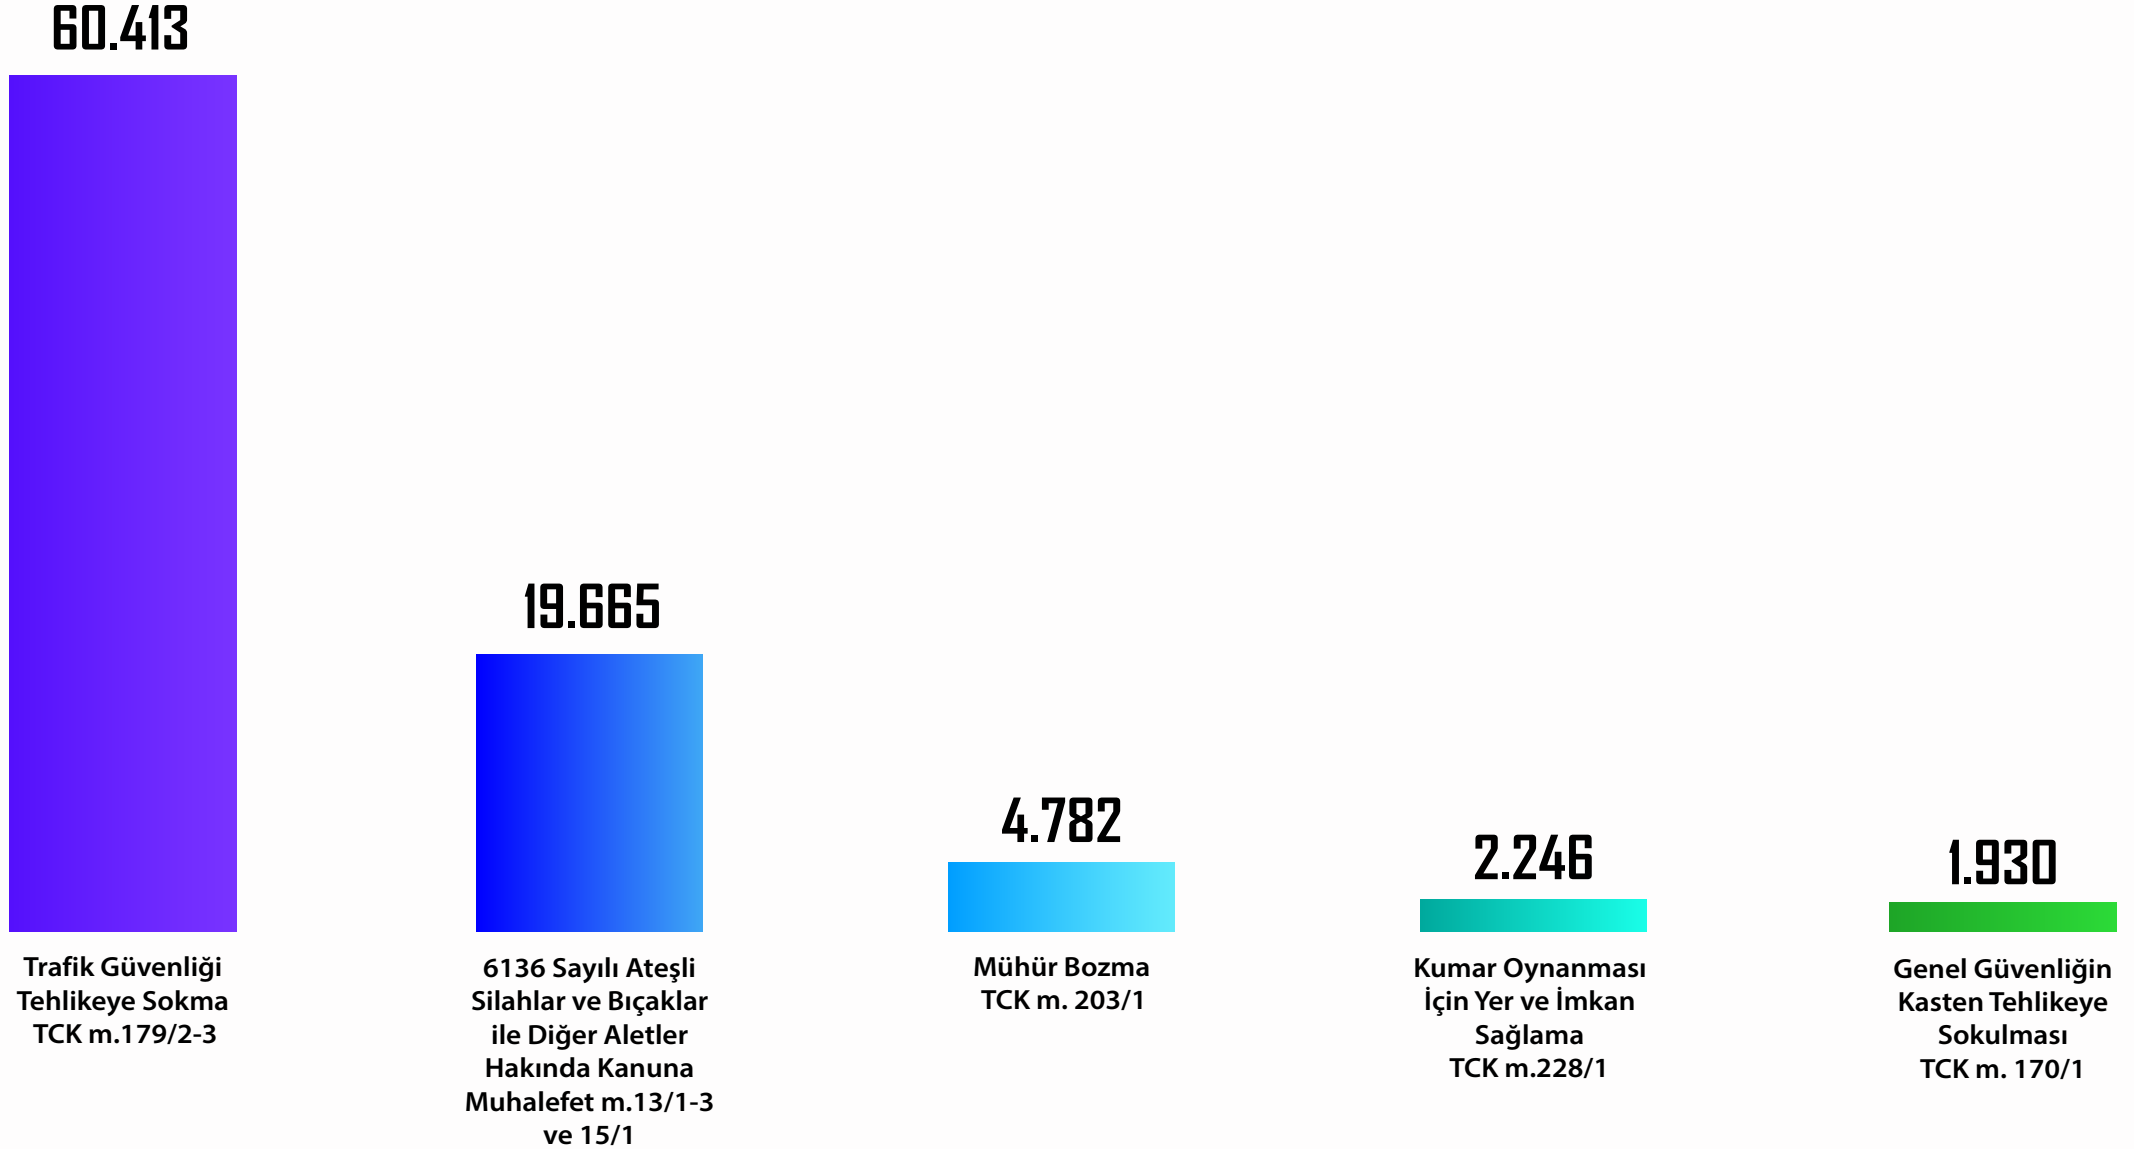

T.C.
ADALET BAKANLIđI
Ceza İşleri Genel Müdürlüğü

**SERİ MUHAKEME USULÜNE
İLİŞKİN İSTATİSTİK
2022 YILI**

**YILLARA GÖRE SERİ MUHAKEME USULÜ İLE SONUÇLANAN
DOSYALARDAKİ SUÇ SAYILARI - TÜRKİYE GENELİ**

CUMHURİYET BAŞSAVCILIĞI
SERİ MUHAKEME USULÜ, DOSYA SAYISI
TÜRKİYE GENELİ - 2022

**ASLİYE CEZA MAHKEMELERİ
SERİ MUHAKEME USULÜ, SUÇ SAYILARI
TÜRKİYE GENELİ - 2022**

SERİ MUHAKEME USULÜ UYGULANAN VE KARARA ÇIKAN DOSYALARDAKİ SUÇ SAYILARI, BÖLGELER - 2022

SERİ MUHAKEME USULÜ UYGULANAN DOSYALARDAKİ İLK BEŞ SUÇ, TÜRKİYE GENELİ - 2022

SERİ MUHAKEME USULÜ KARARA ÇIKAN DOSYALARDAKİ İLK BEŞ SUÇ, TÜRKİYE GENELİ - 2022