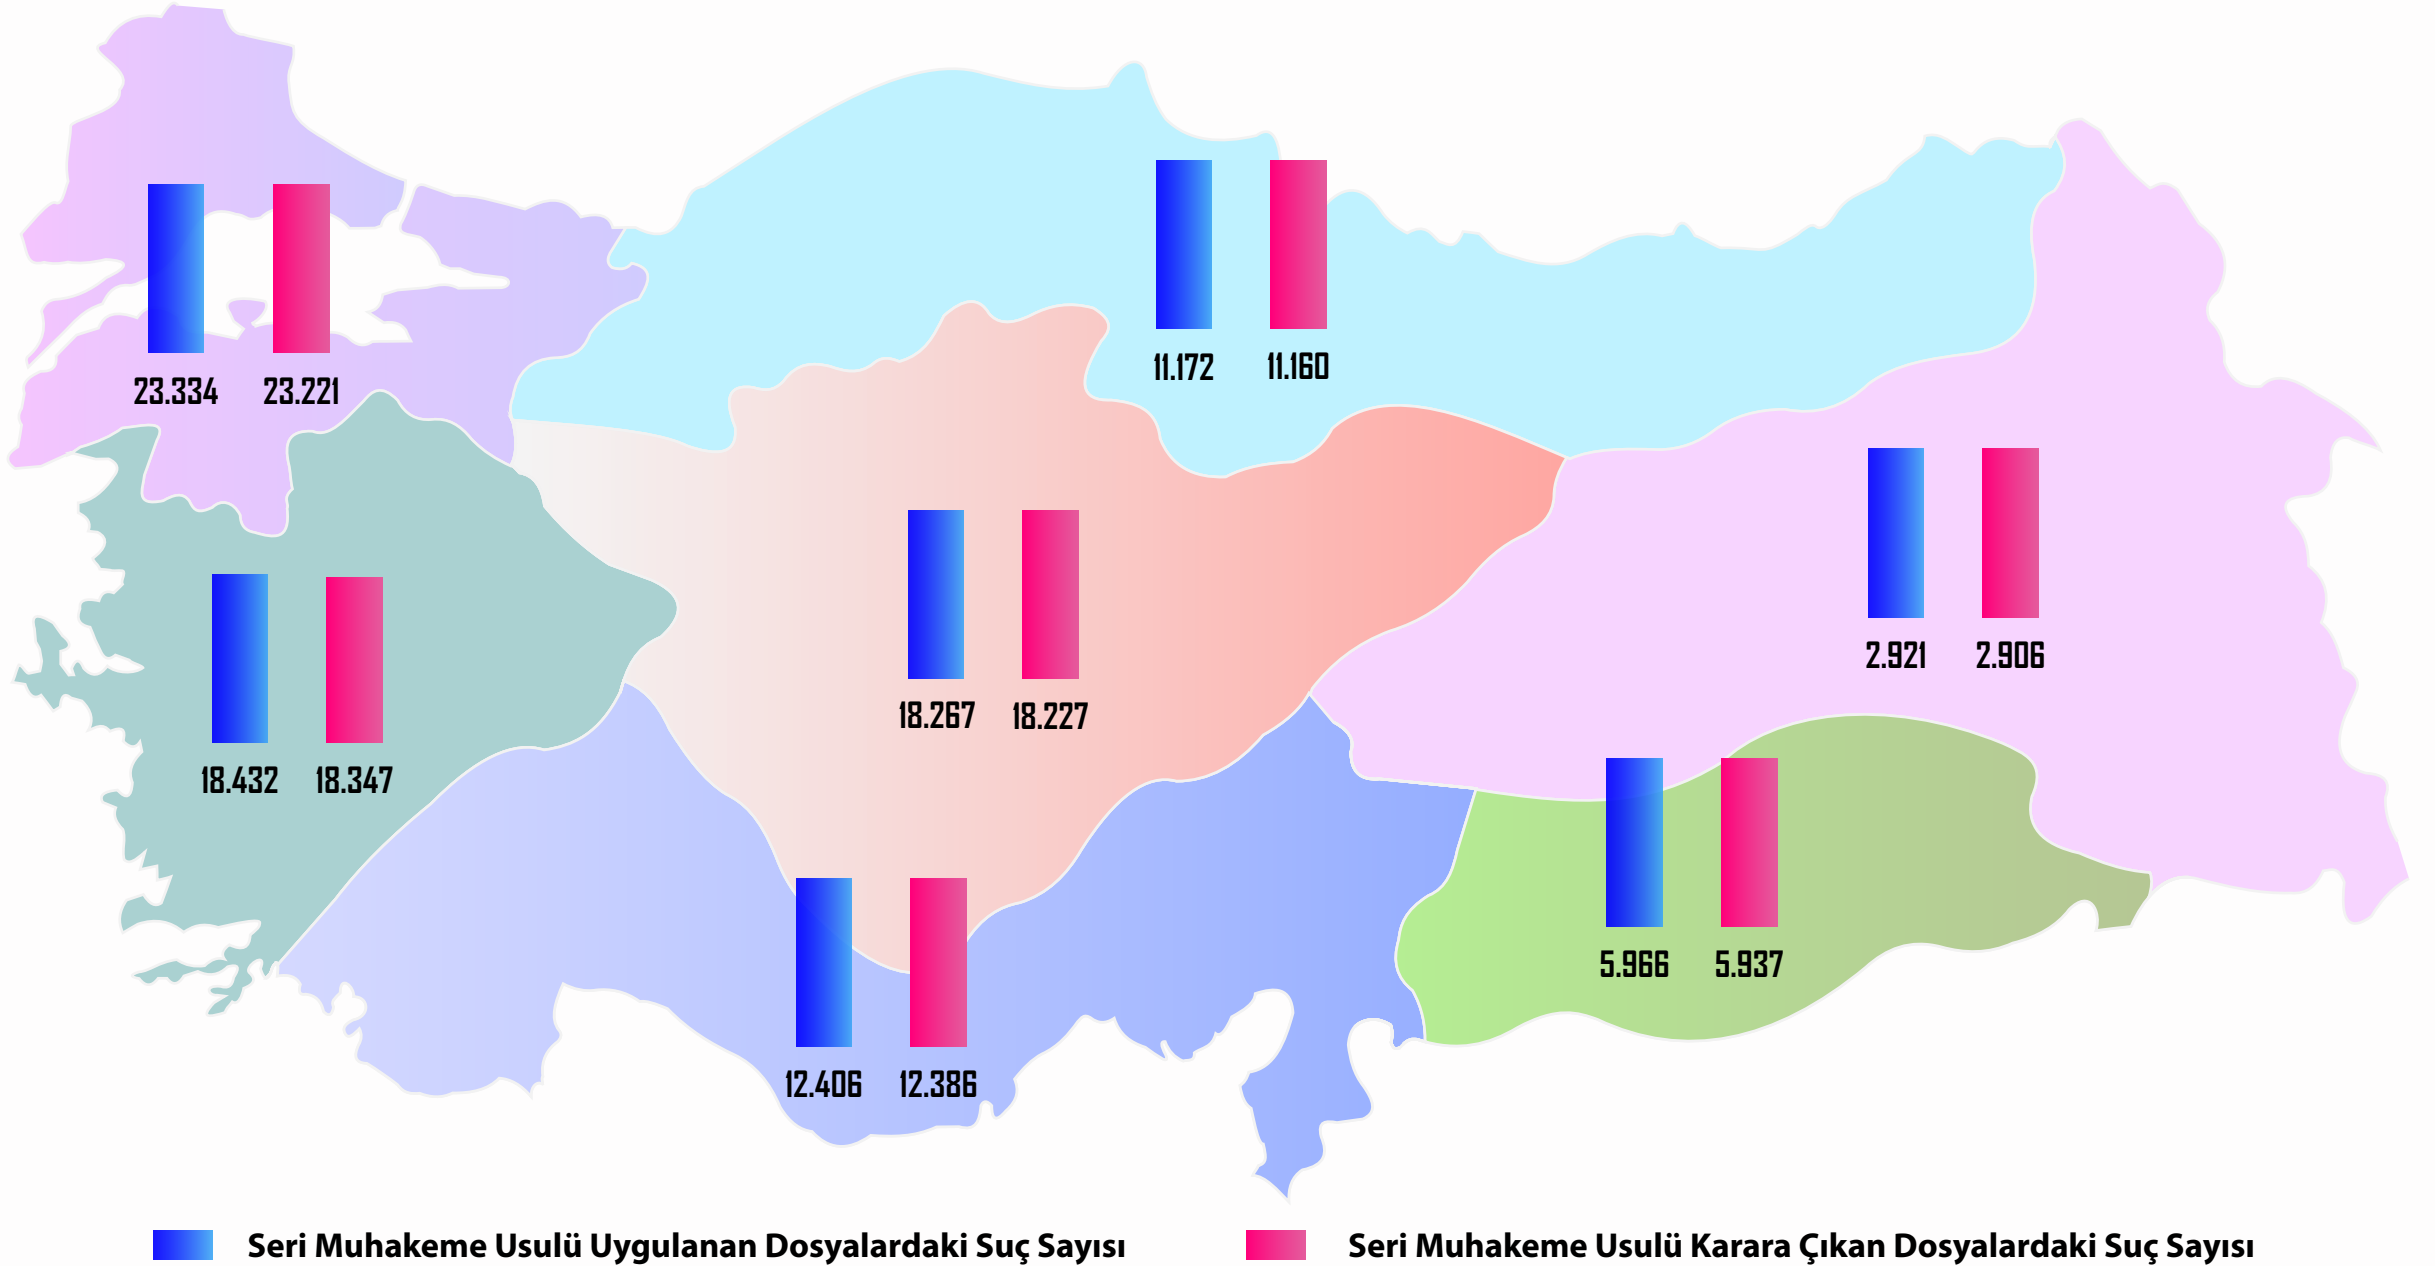

T.C.
ADALET BAKANLIđI
Ceza İşleri Genel Müdürlüğü

**SERİ MUHAKEME USULÜNE
İLİŞKİN İSTATİSTİK
2022 YILI**

**YILLARA GÖRE SERİ MUHAKEME USULÜ İLE SONUÇLANAN
DOSYALARDAKİ SUÇ SAYILARI - TÜRKİYE GENELİ**

CUMHURİYET BAŞSAVCILIĞI
SERİ MUHAKEME USULÜ, DOSYA SAYISI
TÜRKİYE GENELİ - 2022

**ASLİYE CEZA MAHKEMELERİ
SERİ MUHAKEME USULÜ, SUÇ SAYILARI
TÜRKİYE GENELİ - 2022**

SERİ MUHAKEME USULÜ UYGULANAN VE KARARA ÇIKAN DOSYALARDAKİ SUÇ SAYILARI, BÖLGELER - 2022

SERİ MUHAKEME USULÜ UYGULANAN DOSYALARDAKİ İLK BEŞ SUÇ, TÜRKİYE GENELİ - 2022

SERİ MUHAKEME USULÜ KARARA ÇIKAN DOSYALARDAKİ İLK BEŞ SUÇ, TÜRKİYE GENELİ - 2022