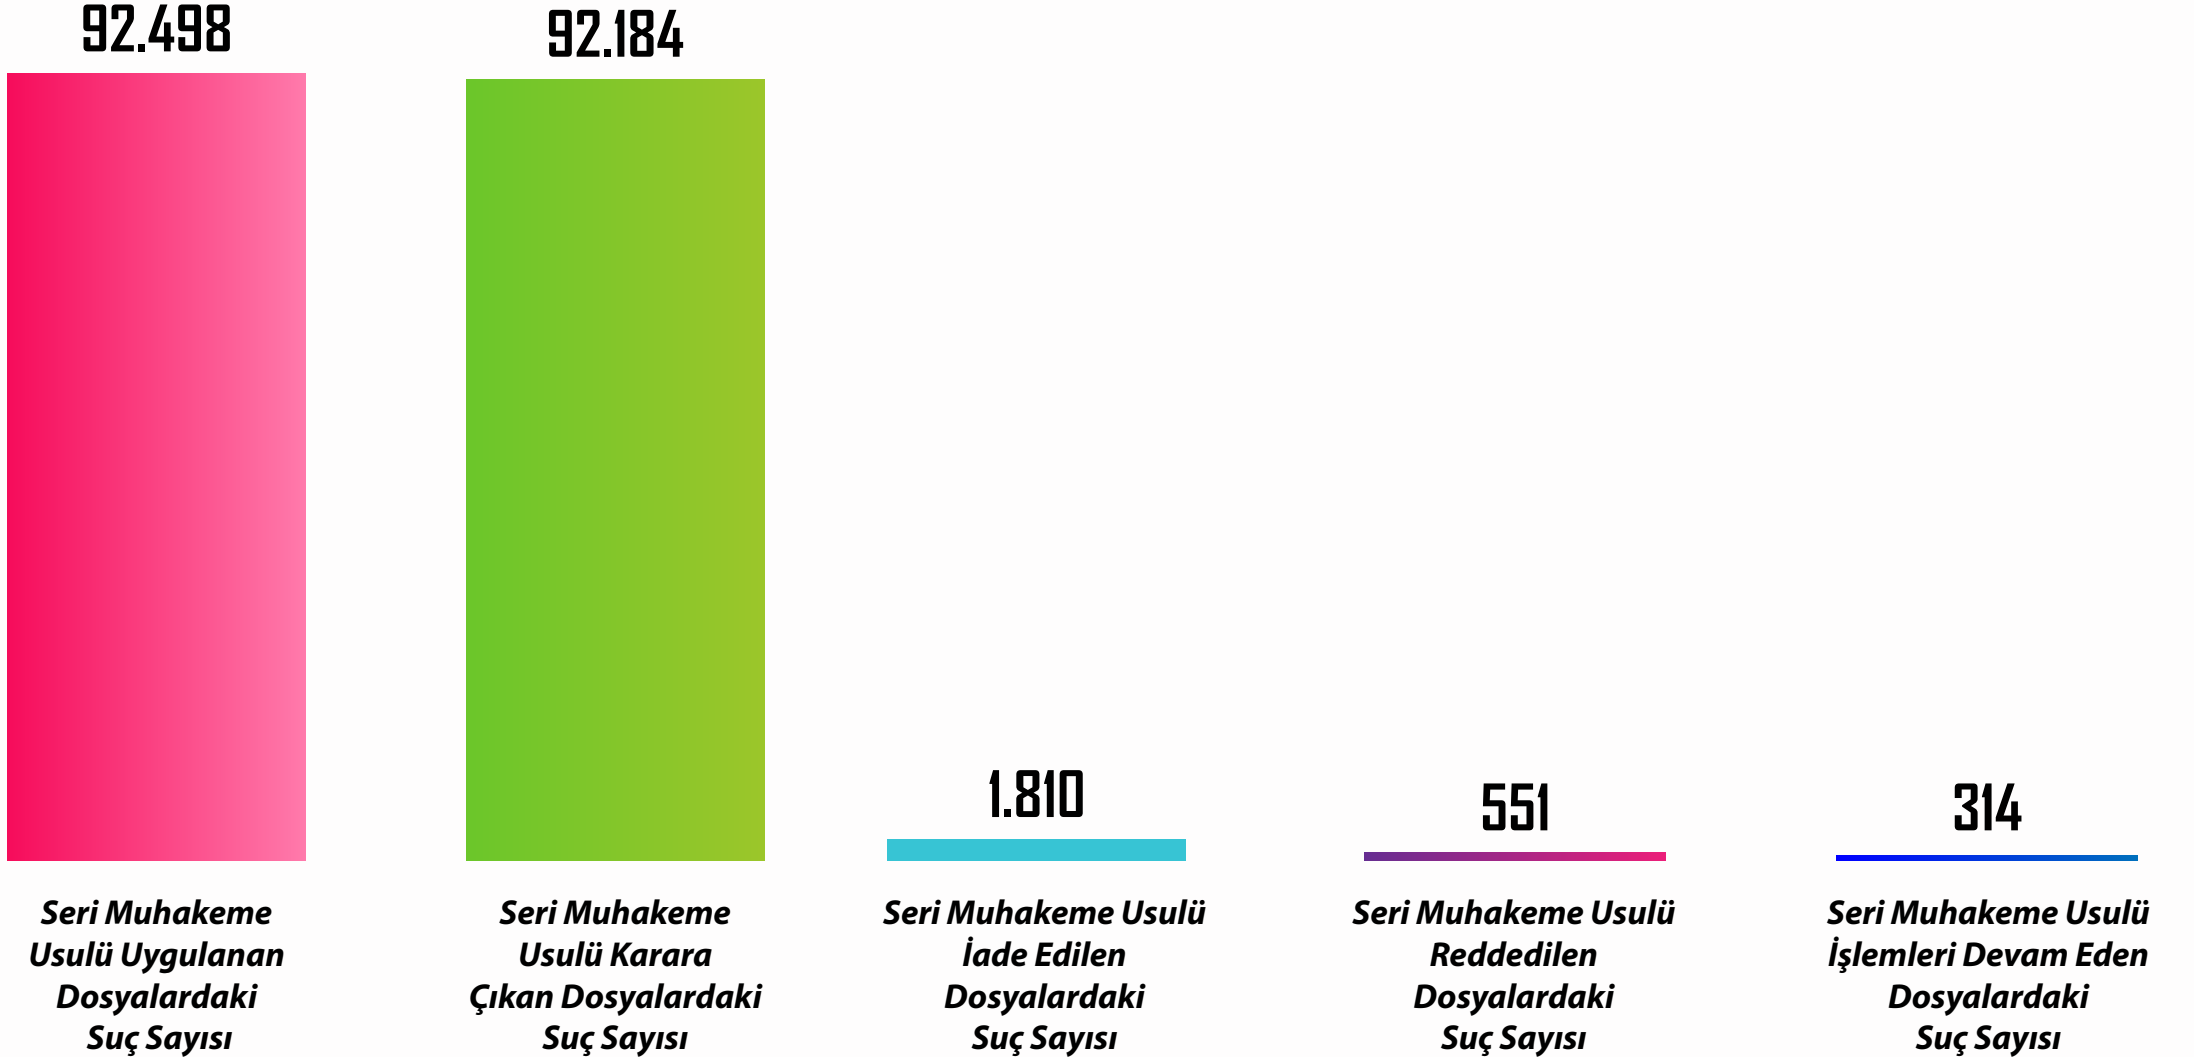

T.C.
ADALET BAKANLIđI
Ceza İşleri Genel Müdürlüğü

**SERİ MUHAKEME USULÜNE
İLİŞKİN İSTATİSTİK
2022 YILI**

**YILLARA GÖRE SERİ MUHAKEME USULÜ İLE SONUÇLANAN
DOSYALARDAKİ SUÇ SAYILARI - TÜRKİYE GENELİ**

CUMHURİYET BAŞSAVCILIĞI
SERİ MUHAKEME USULÜ, DOSYA SAYISI
TÜRKİYE GENELİ - 2022

**ASLİYE CEZA MAHKEMELERİ
SERİ MUHAKEME USULÜ, SUÇ SAYILARI
TÜRKİYE GENELİ - 2022**

SERİ MUHAKEME USULÜ UYGULANAN VE KARARA ÇIKAN DOSYALARDAKİ SUÇ SAYILARI, BÖLGELER - 2022

SERİ MUHAKEME USULÜ UYGULANAN DOSYALARDAKİ İLK BEŞ SUÇ, TÜRKİYE GENELİ - 2022

SERİ MUHAKEME USULÜ KARARA ÇIKAN DOSYALARDAKİ İLK BEŞ SUÇ, TÜRKİYE GENELİ - 2022