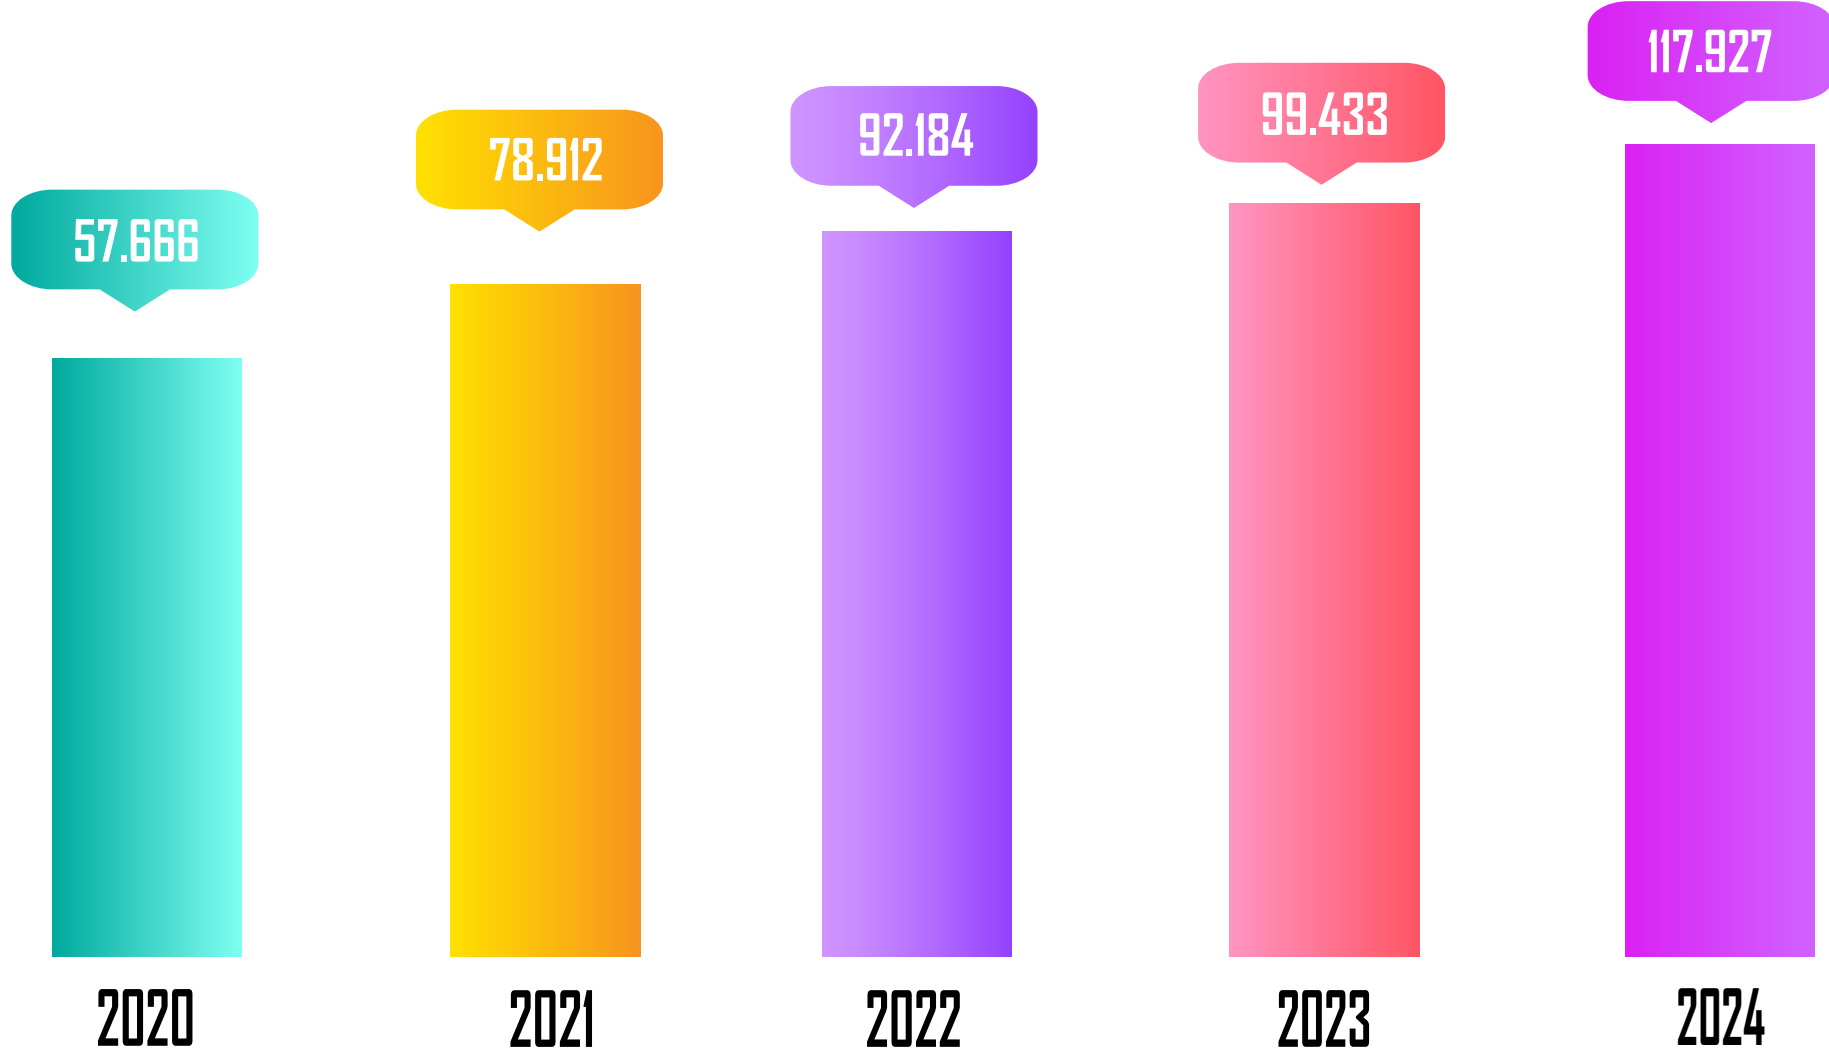

T.C.  
ADALET BAKANLIĞI  
Ceza İşleri Genel Müdürlüğü

**SERİ MUHAKEME USULÜNE  
İLİŞKİN İSTATİSTİK  
2024 YILI**

**YILLARA GÖRE SERİ MUHAKEME USULÜ İLE SONUÇLANAN  
DOSYALARDAKİ SUÇ SAYILARI - TÜRKİYE GENELİ**

**CUMHURİYET BAŞSAVCILIĞI**  
**SERİ MUHAKEME USULÜ, DOSYA SAYISI**  
**TÜRKİYE GENELİ - 2024**

# SERİ MUHAKEME USULÜ UYGULANAN DOSYALARDAKİ İLK BEŞ SUÇ, TÜRKİYE GENELİ - 2024

# SERİ MUHAKEME USULÜ KARARA ÇIKAN DOSYALARDAKİ İLK BEŞ SUÇ, TÜRKİYE GENELİ - 2024