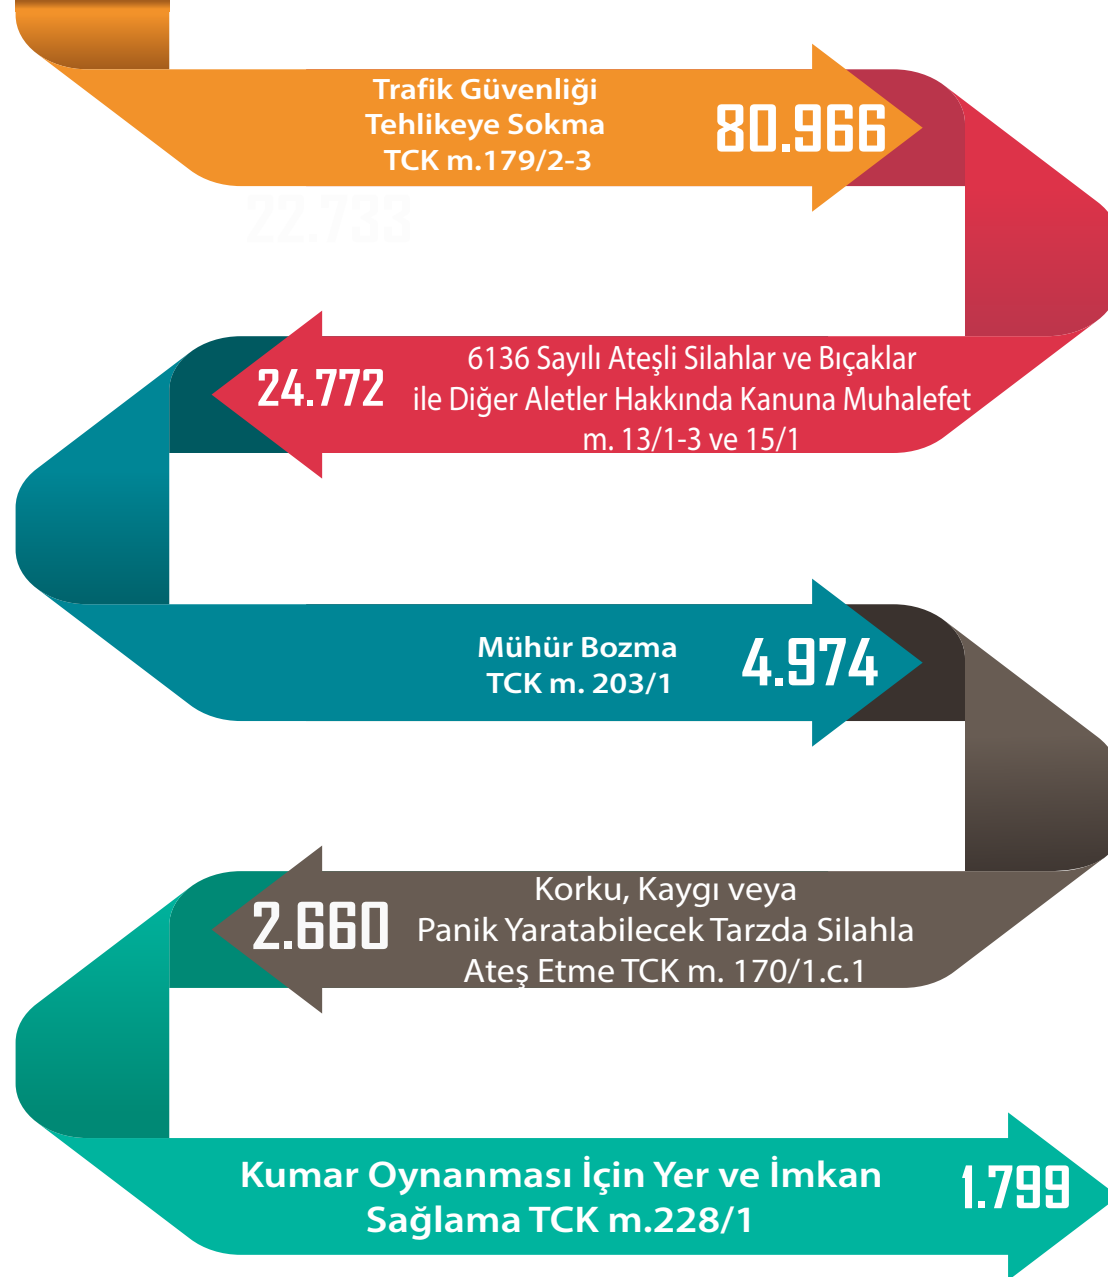

**CUMHURİYET BAŞSAVCILIĞI**  
**SERİ MUHAKEME USULÜ, DOSYA SAYISI**  
**TÜRKİYE GENELİ - 2024**

# SERİ MUHAKEME USULÜ UYGULANAN VE KARARA ÇIKAN DOSYALARDAKİ SUÇ SAYILARI, BÖLGELER - 2024

**ASLİYE CEZA MAHKEMELERİ  
SERİ MUHAKEME USULÜ, SUÇ SAYILARI  
TÜRKİYE GENELİ - 2024**

# SERİ MUHAKEME USULÜ UYGULANAN DOSYALARDAKİ İLK BEŞ SUÇ, TÜRKİYE GENELİ - 2024

# SERİ MUHAKEME USULÜ KARARA ÇIKAN DOSYALARDAKİ İLK BEŞ SUÇ, TÜRKİYE GENELİ - 2024