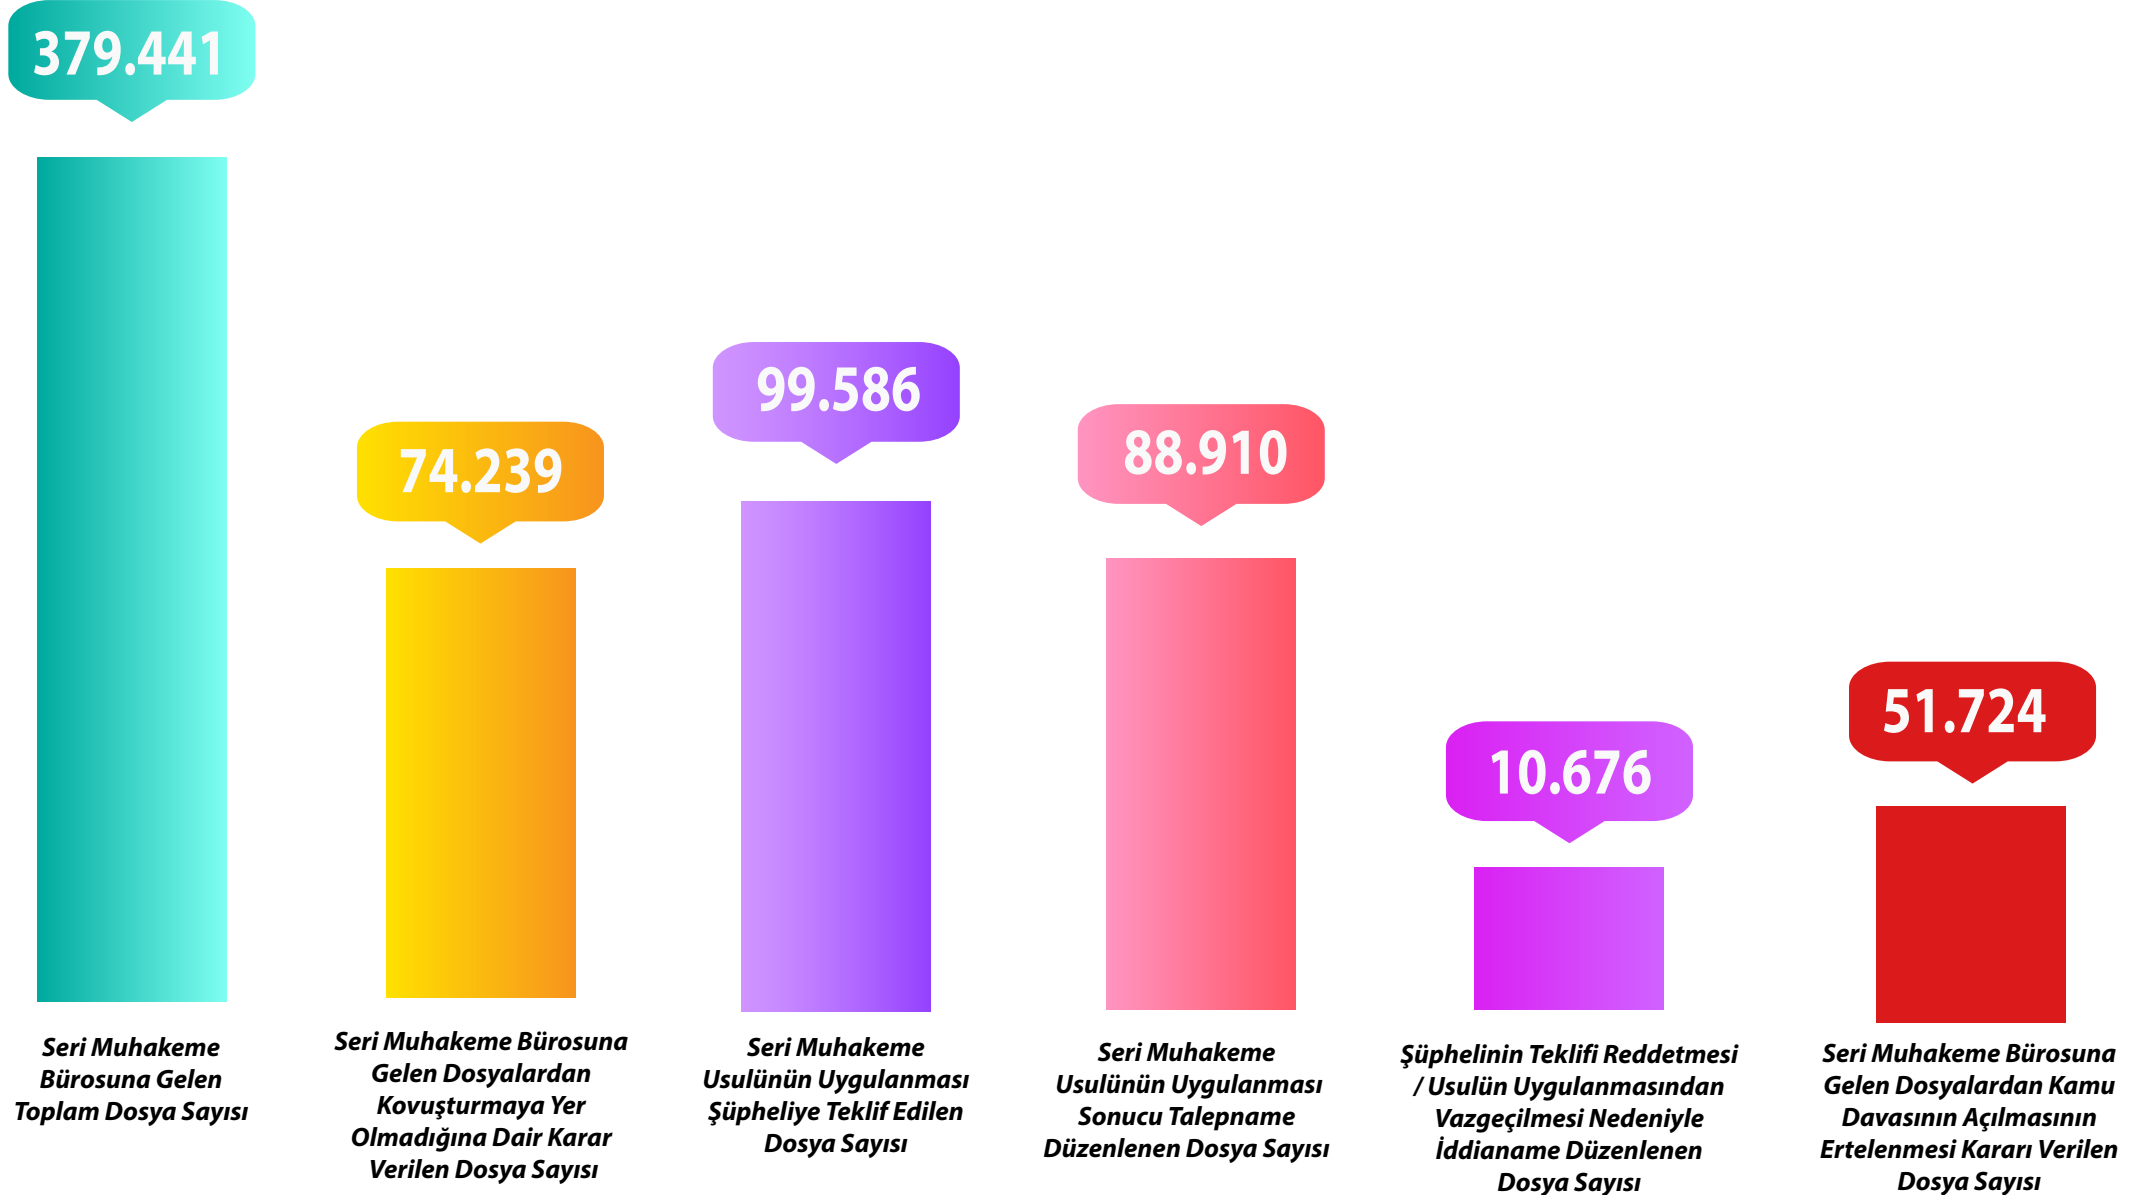

T.C.  
ADALET BAKANLIĞI  
Ceza İşleri Genel Müdürlüğü

**SERİ MUHAKEME USULÜNE  
İLİŞKİN İSTATİSTİK  
2024 YILI**

**YILLARA GÖRE SERİ MUHAKEME USULÜ İLE SONUÇLANAN  
DOSYALARDAKİ SUÇ SAYILARI - TÜRKİYE GENELİ**

**CUMHURİYET BAŞSAVCILIĞI**  
**SERİ MUHAKEME USULÜ, DOSYA SAYISI**  
**TÜRKİYE GENELİ - 2024**

# SERİ MUHAKEME USULÜ UYGULANAN DOSYALARDAKİ İLK BEŞ SUÇ, TÜRKİYE GENELİ - 2024

# SERİ MUHAKEME USULÜ KARARA ÇIKAN DOSYALARDAKİ İLK BEŞ SUÇ, TÜRKİYE GENELİ - 2024