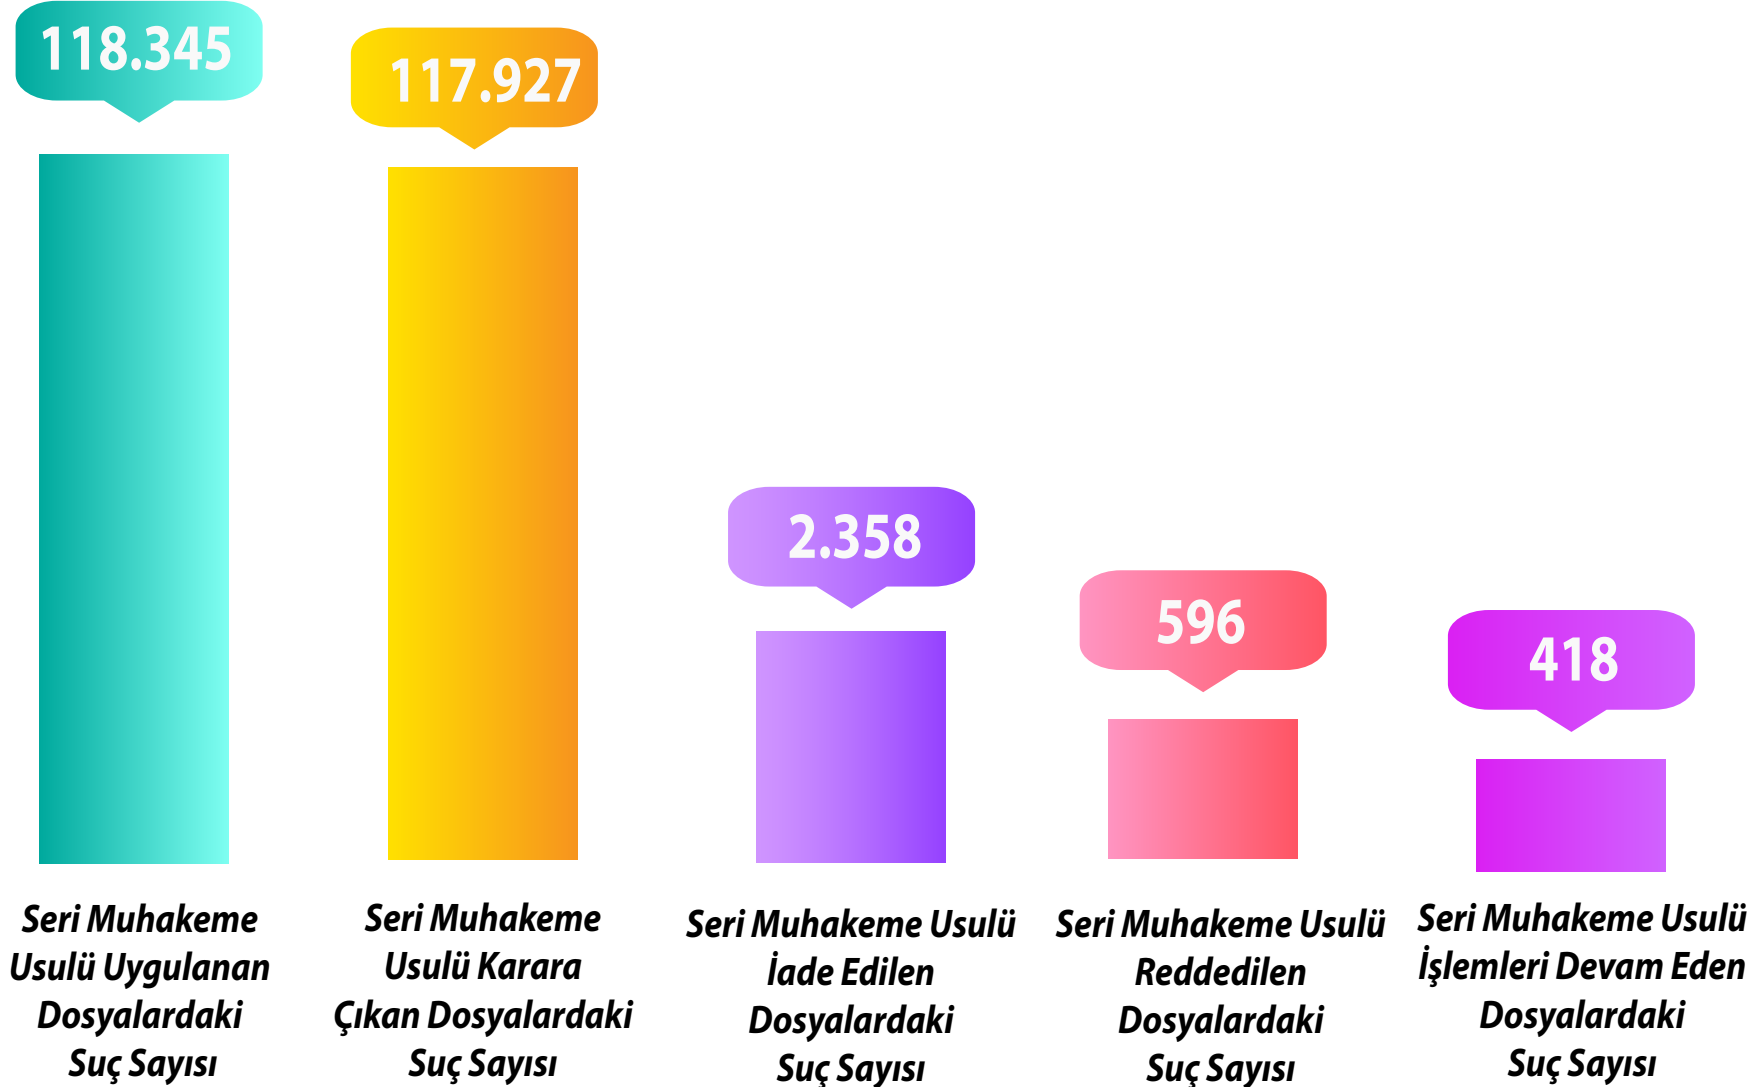

T.C.  
ADALET BAKANLIĞI  
Ceza İşleri Genel Müdürlüğü

**SERİ MUHAKEME USULÜNE  
İLİŞKİN İSTATİSTİK  
2024 YILI**

**YILLARA GÖRE SERİ MUHAKEME USULÜ İLE SONUÇLANAN  
DOSYALARDAKİ SUÇ SAYILARI - TÜRKİYE GENELİ**

**CUMHURİYET BAŞSAVCILIĞI**  
**SERİ MUHAKEME USULÜ, DOSYA SAYISI**  
**TÜRKİYE GENELİ - 2024**

# SERİ MUHAKEME USULÜ UYGULANAN DOSYALARDAKİ İLK BEŞ SUÇ, TÜRKİYE GENELİ - 2024

# SERİ MUHAKEME USULÜ KARARA ÇIKAN DOSYALARDAKİ İLK BEŞ SUÇ, TÜRKİYE GENELİ - 2024