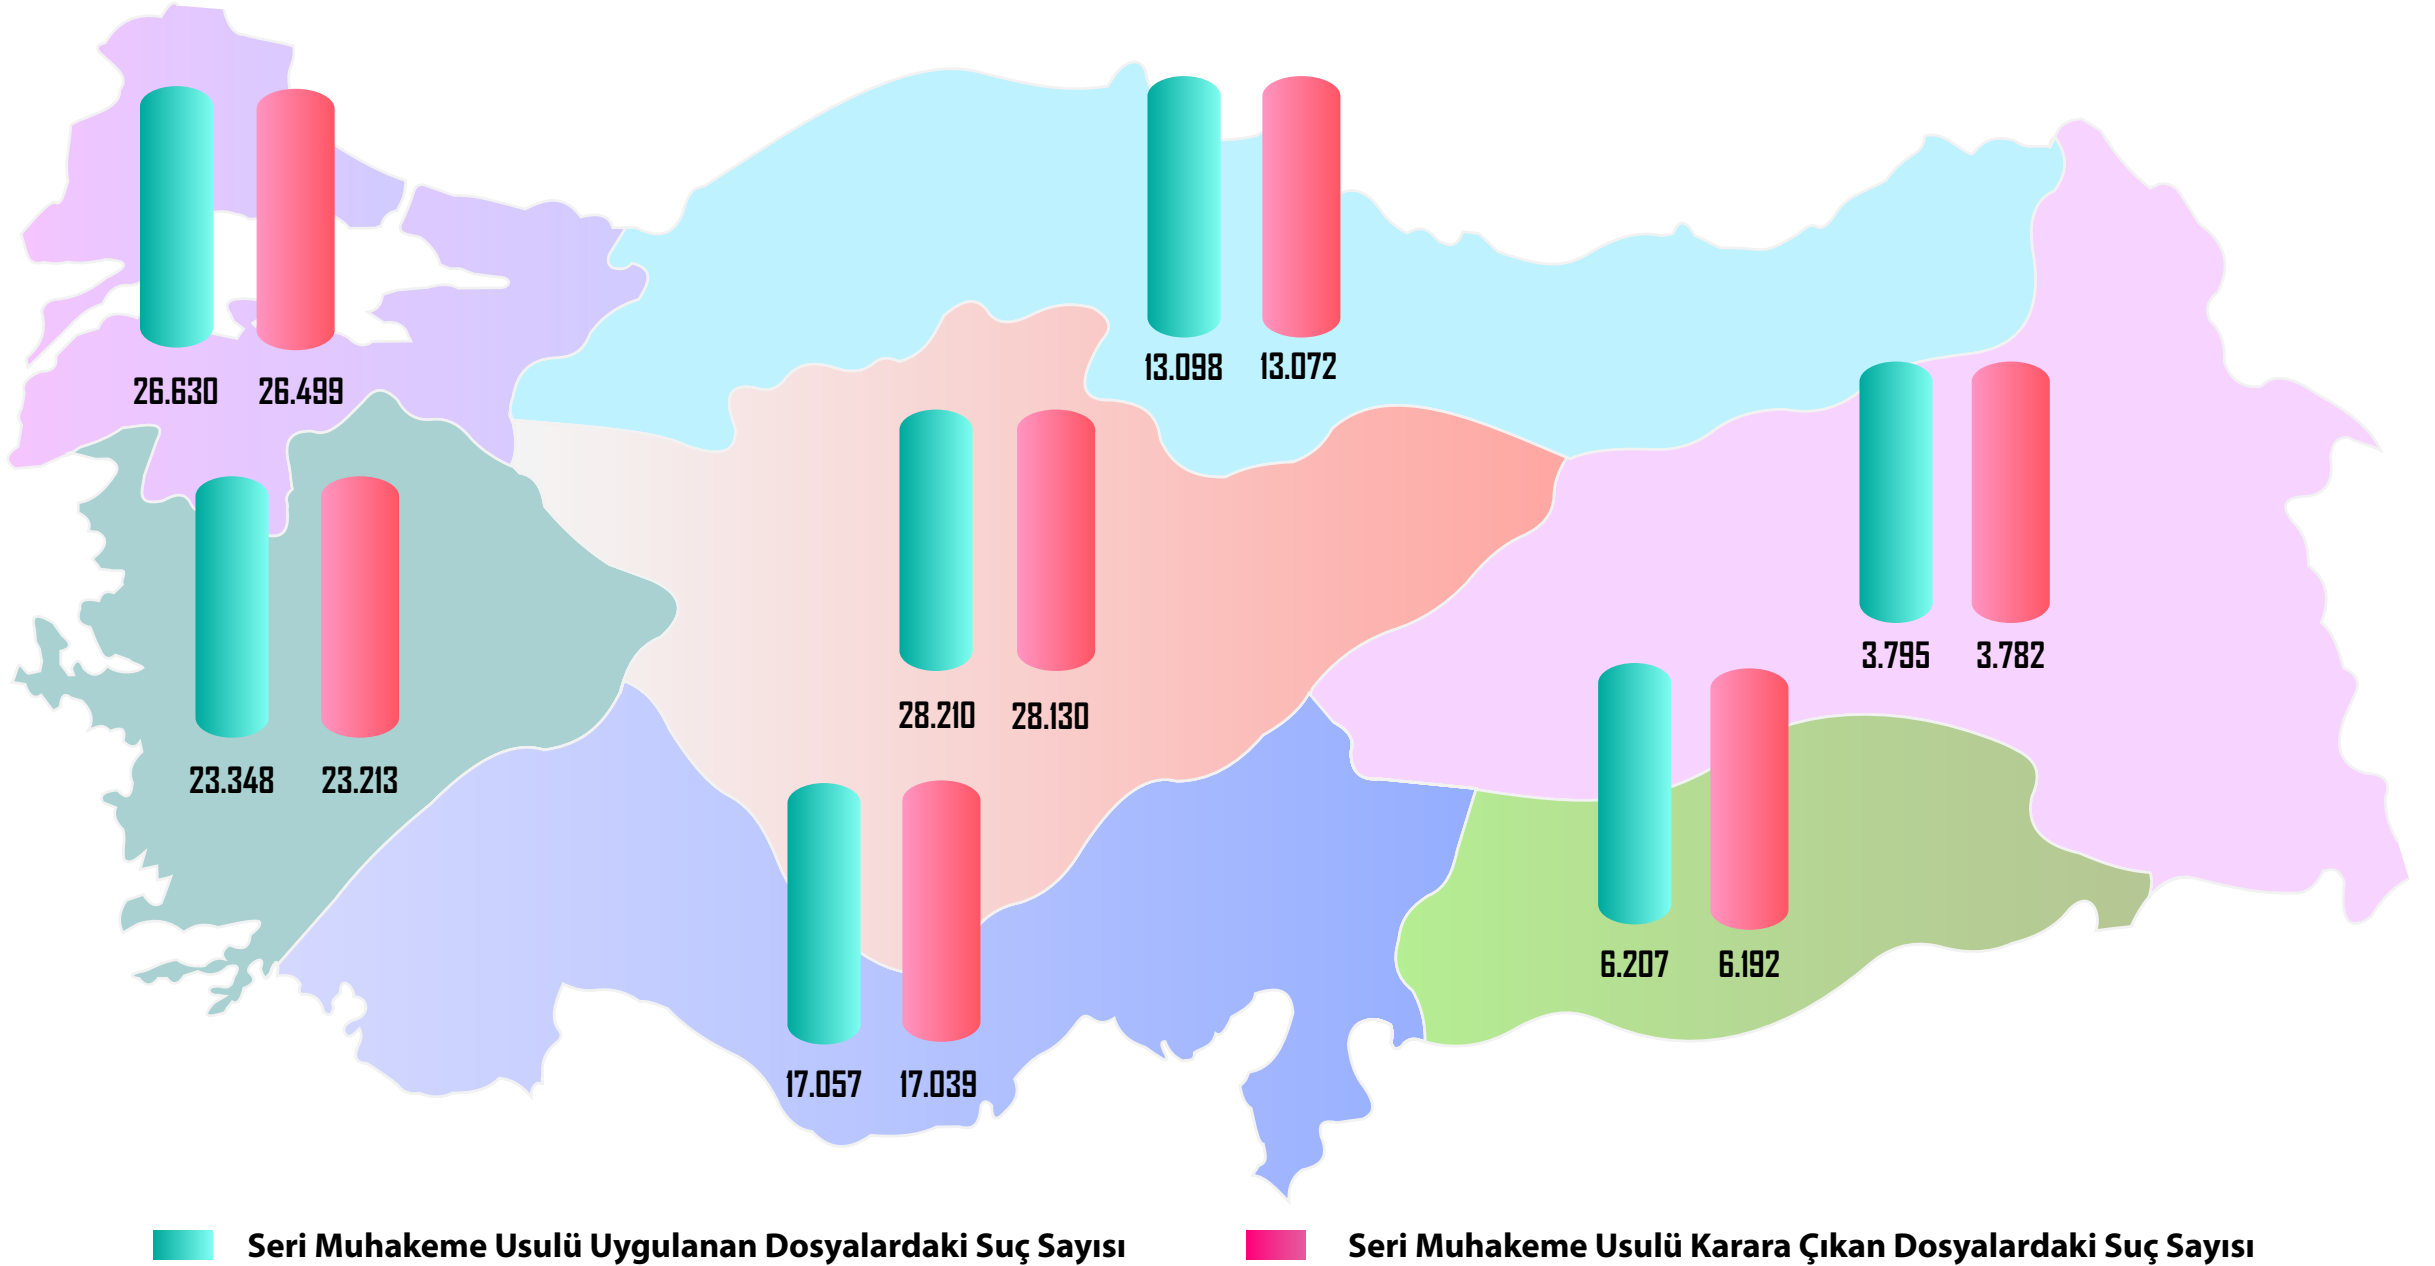

SERİ MUHAKEME USULÜ UYGULANAN VE KARARA ÇIKAN DOSYALARDAKİ SUÇ SAYILARI, BÖLGELER - 2024