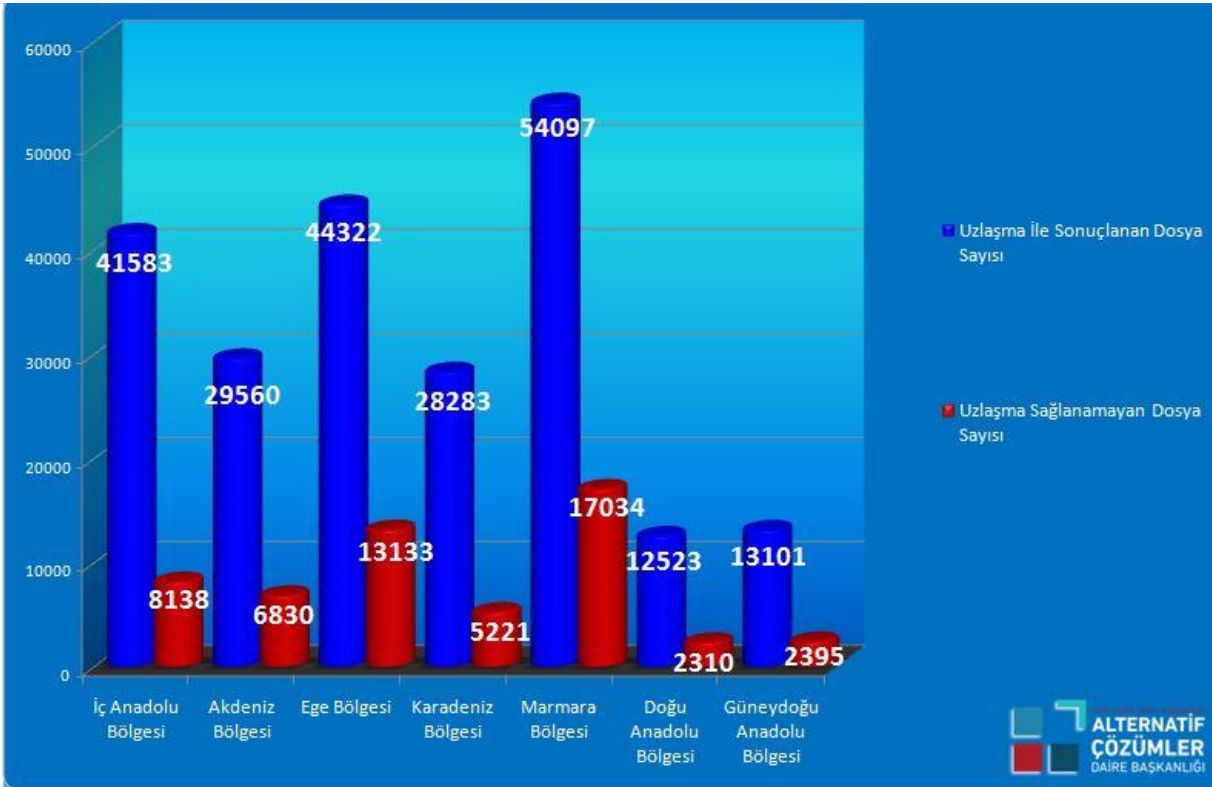

2017 Yılı Türkiye Geneline İlişkin İstatistikler

(01.01.2017 - 31.12.2017)

TÜRKİYE GENELİ

2017 Yılı Bölgelere İlişkin Veriler (01.01.2017 - 31.12.2017)

İÇ ANADOLU BÖLGESİ

İÇ ANADOLU BÖLGESİ

MARMARA BÖLGESİ

MARMARA BÖLGESİ

EGE BÖLGESİ

EGE BÖLGESİ

AKDENİZ BÖLGESİ

AKDENİZ BÖLGESİ

KARADENİZ BÖLGESİ

KARADENİZ BÖLGESİ

DOĞU ANADOLU BÖLGESİ

DOĞU ANADOLU BÖLGESİ