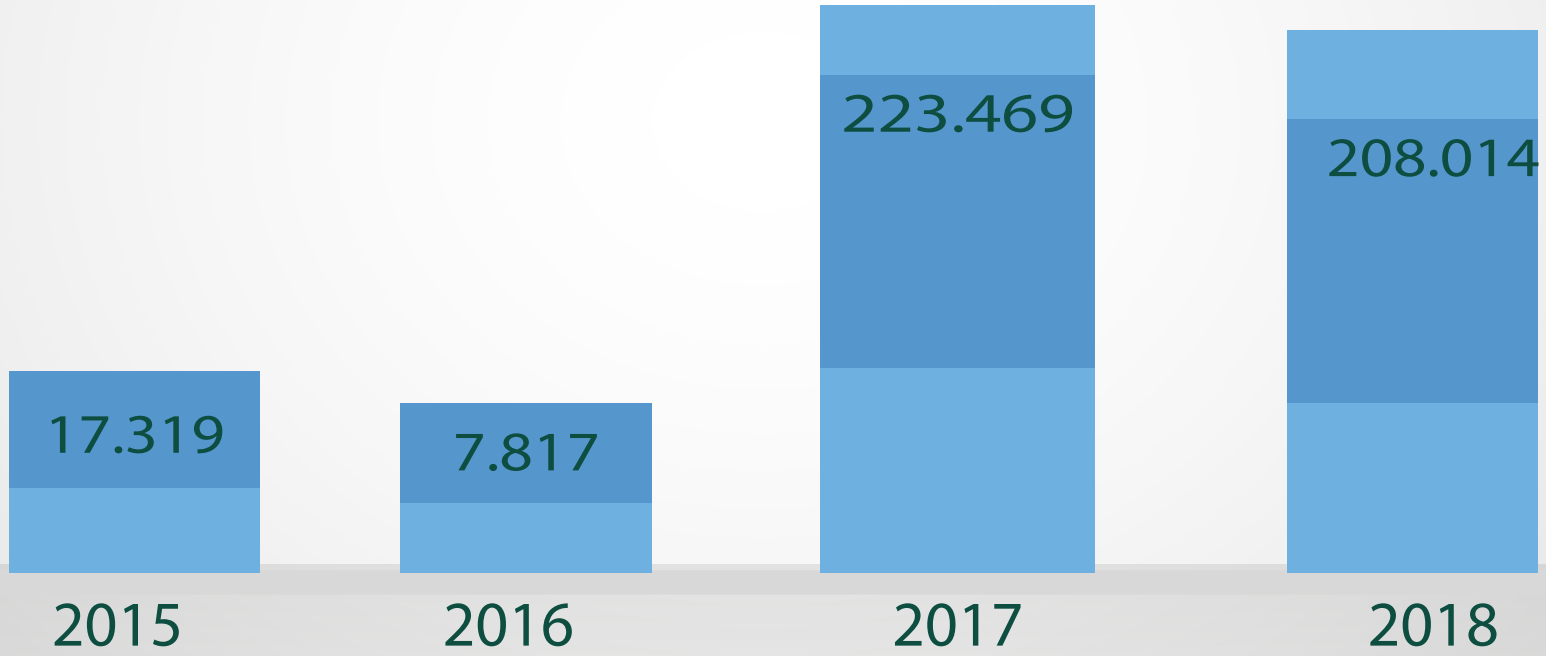

T.C.
ADALET BAKANLIđI
Ceza İřleri Genel M¼d¼rl¼đ¼

2018 Yılı (01.01.2018 - 31.12.2018 Tarihleri Arası) Uzlařtırma İřtatistiđi

YILLARA GÖRE TÜRKİYE UZLAŞTIRMA İSTATİSTİĞİ

Uzlaşma ile Sonuçlanan Dosya Sayısı

TÜRKİYE GENELİNE İLİŞKİN UZLAŞTIRMA İSTATİSTİKLERİ (01.01.2018 - 31.12.2018)

2018 Yılı (01.01.2018 - 31.12.2018 Tarihleri Arasında)
Uzlaştırma Verileri Sayısı

Uzlaştırma Bürosuna Gönderilen Toplam Dosya Sayısı