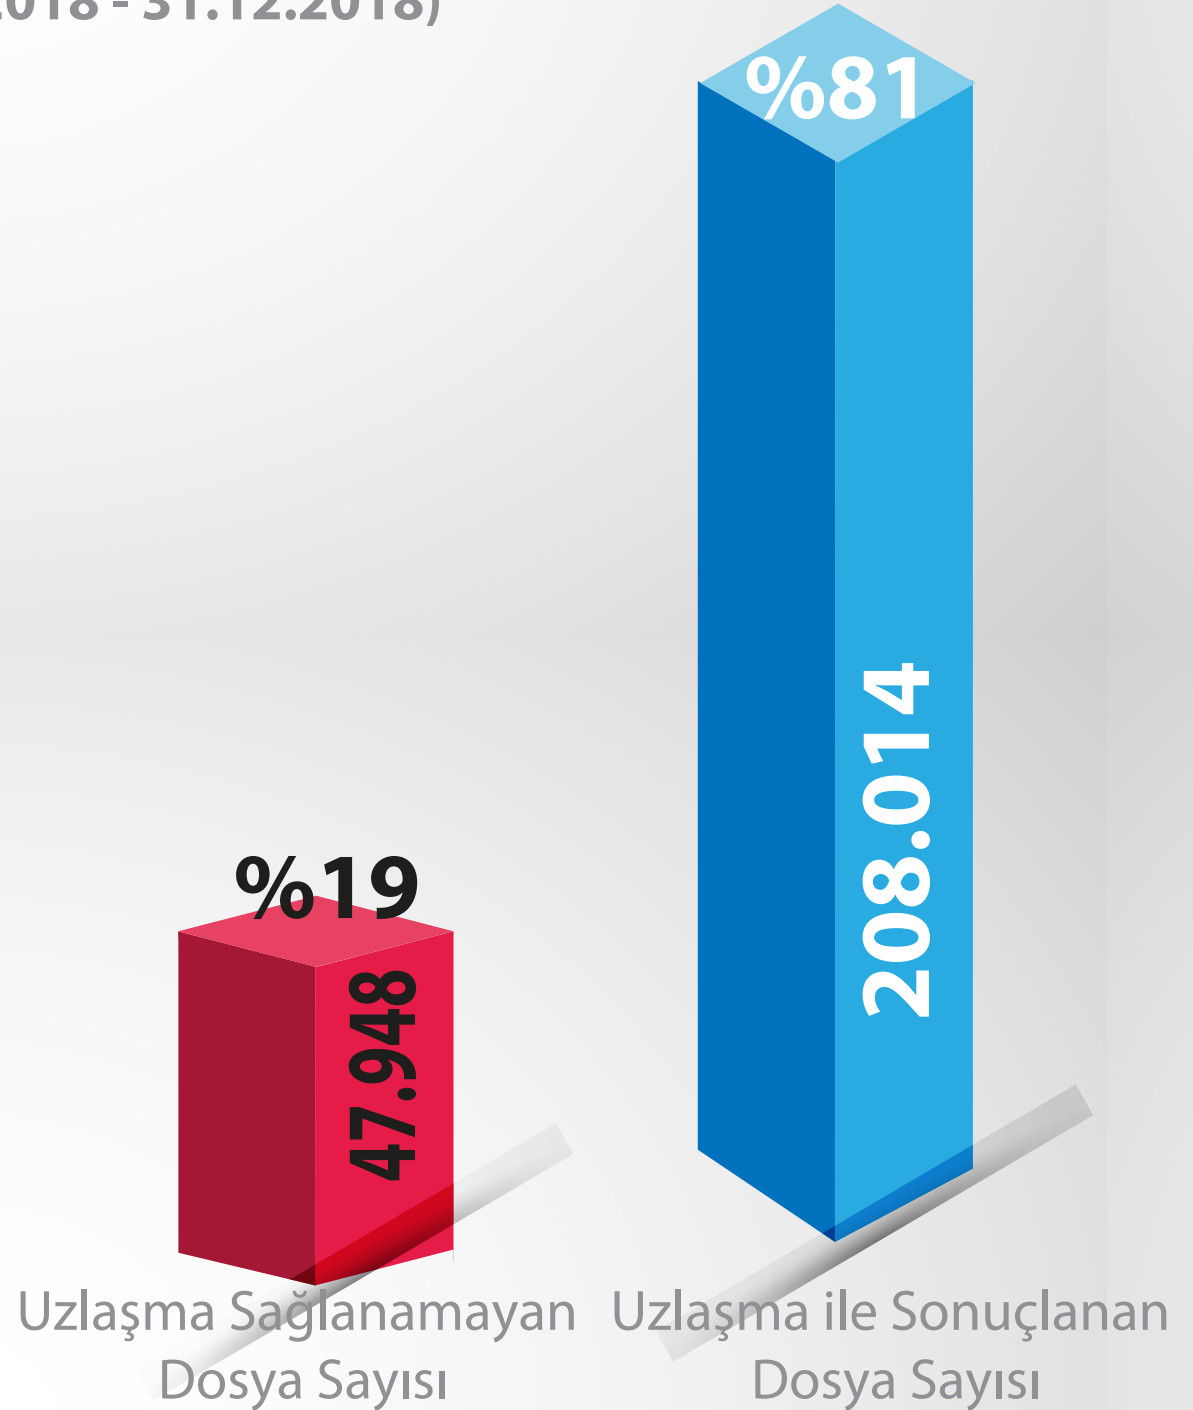

T.C.
ADALET BAKANLIđI
Ceza İřleri Genel M¼d¼rl¼đ¼

2018 Yılı (01.01.2018 - 31.12.2018 Tarihleri Arası) Uzlařtırma İřtatistiđi

YILLARA GÖRE TÜRKİYE UZLAŞTIRMA İSTATİSTİĞİ

Uzlaşma ile Sonuçlanan Dosya Sayısı

TÜRKİYE GENELİNE İLİŞKİN UZLAŞTIRMA İSTATİSTİKLERİ (01.01.2018 - 31.12.2018)

2018 Yılı (01.01.2018 - 31.12.2018 Tarihleri Arasında)
Uzlaştırma Verileri Sayısı

Uzlaştırma Bürosuna Gönderilen Toplam Dosya Sayısı