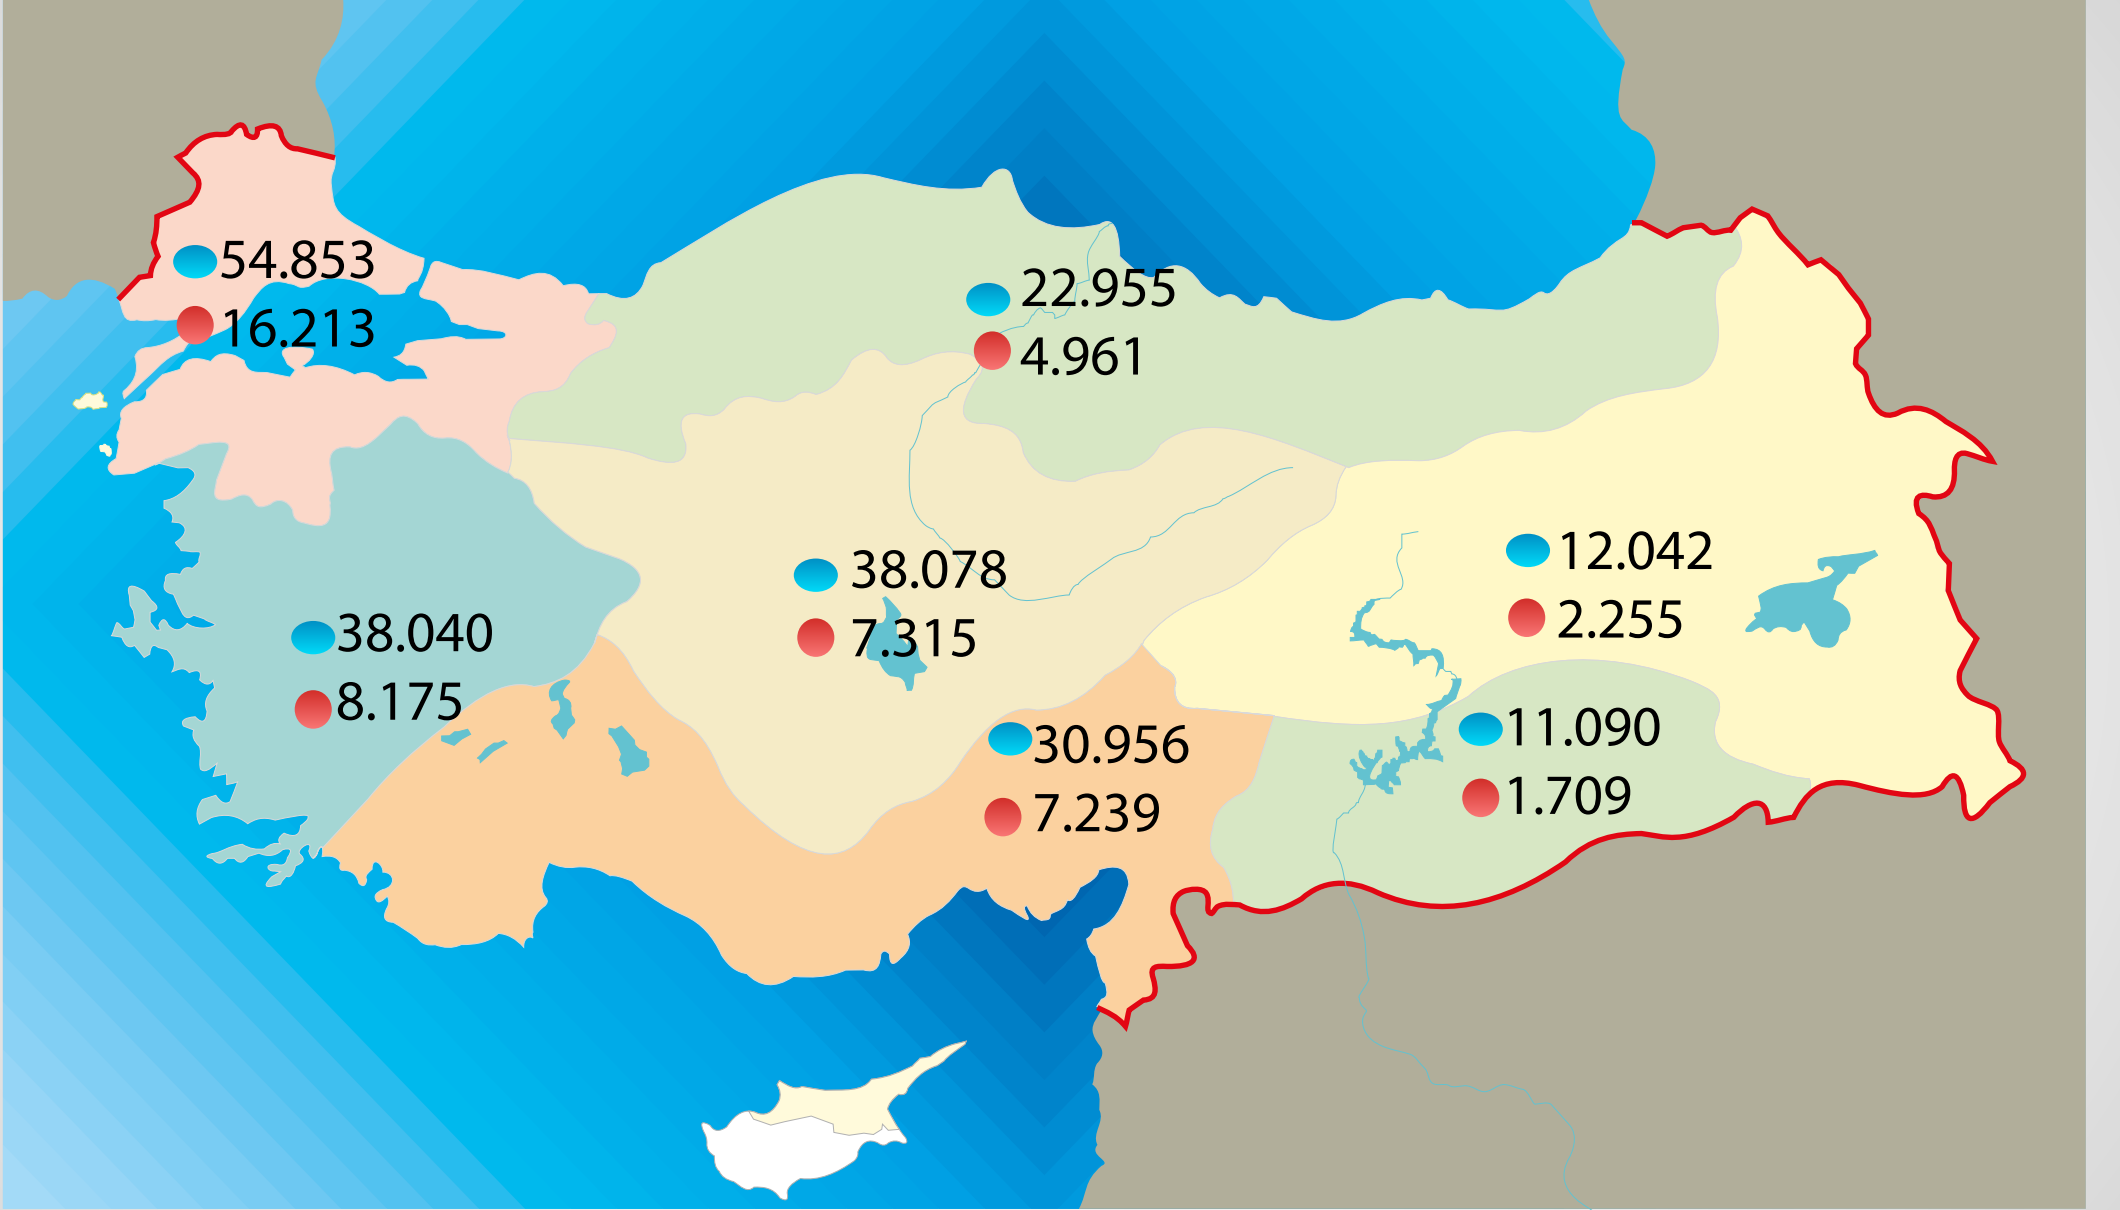

BÖLGELERE İLİŞKİN UZLAŞTIRMA İSTATİSTİKLERİ (01.01.2018 - 31.12.2018)

● Uzlaşma ile Sonuçlanan Dosya Sayısı

● Uzlaşma Sağlanamayan Dosya Sayısı