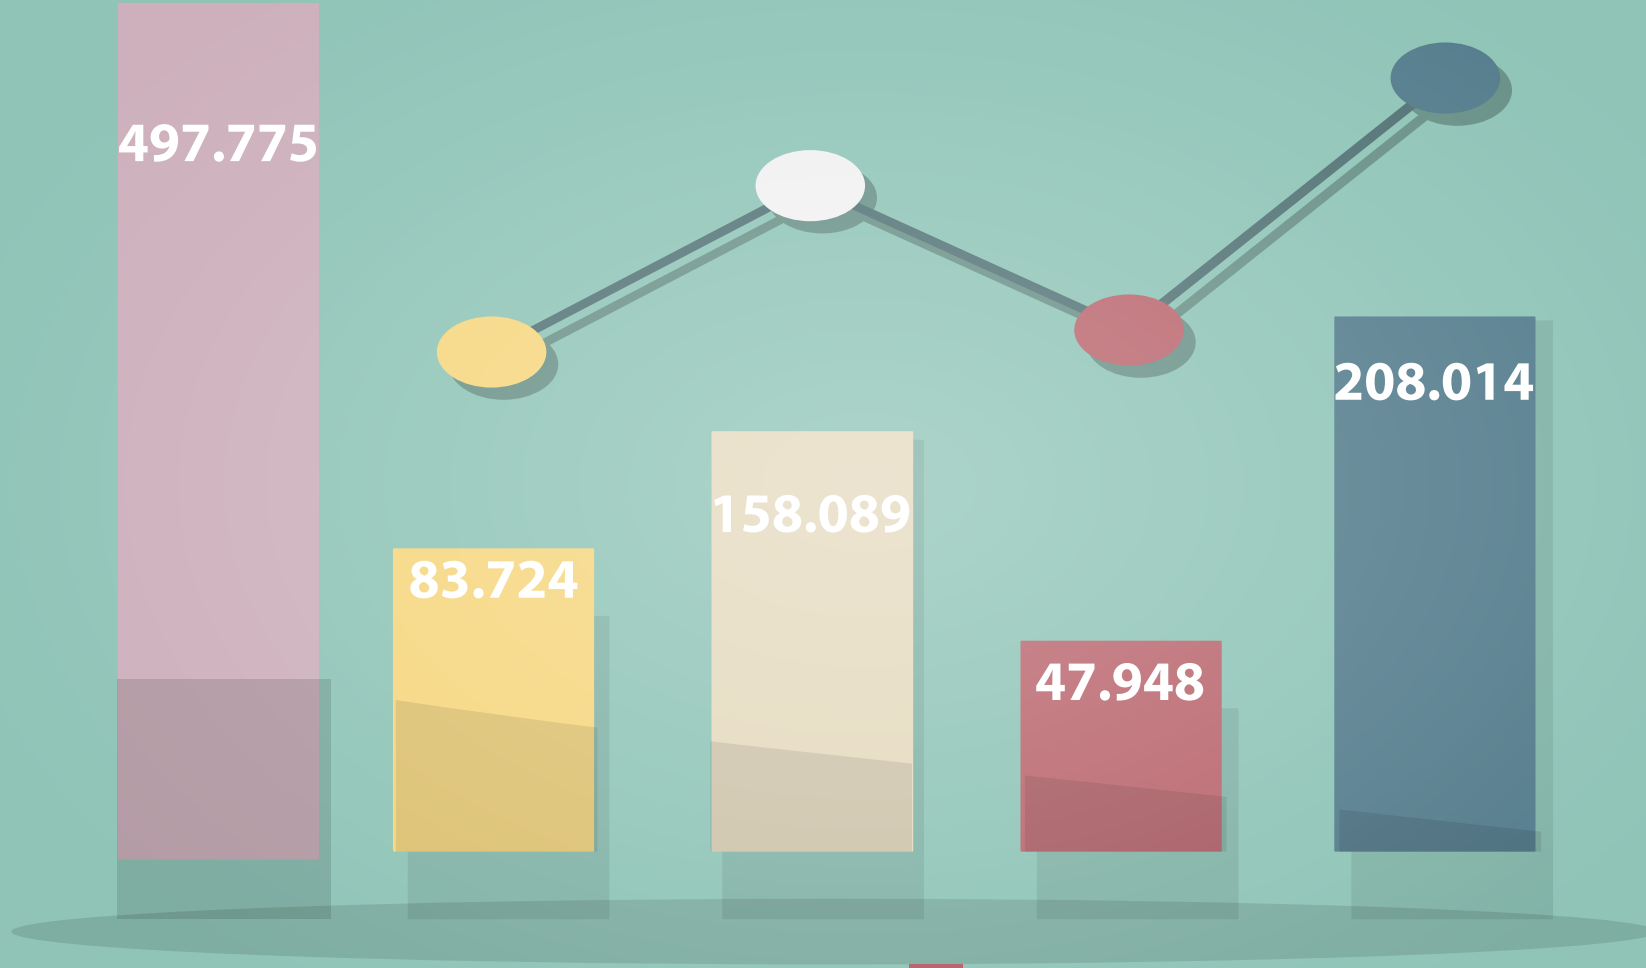

T.C.
ADALET BAKANLIđI
Ceza İřleri Genel M¼d¼rl¼đ¼

2018 Yılı (01.01.2018 - 31.12.2018 Tarihleri Arası) Uzlařtırma İřtatistiđi

YILLARA GÖRE TÜRKİYE UZLAŞTIRMA İSTATİSTİĞİ

Uzlaşma ile Sonuçlanan Dosya Sayısı

TÜRKİYE GENELİNE İLİŞKİN UZLAŞTIRMA İSTATİSTİKLERİ (01.01.2018 - 31.12.2018)

2018 Yılı (01.01.2018 - 31.12.2018 Tarihleri Arasında)
Uzlaştırma Verileri Sayısı

Uzlaştırma Bürosuna Gönderilen Toplam Dosya Sayısı